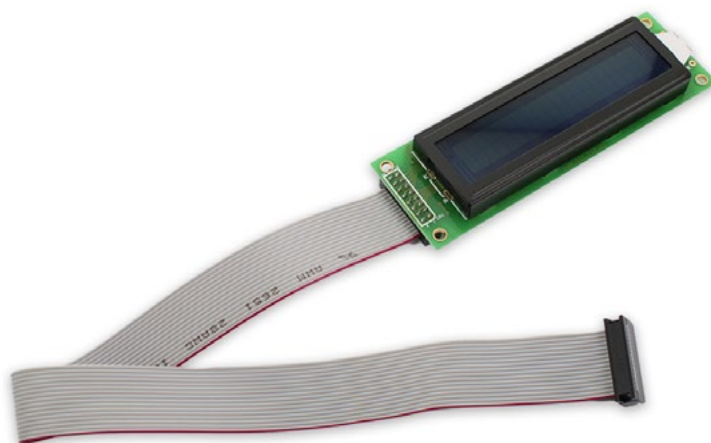

CLICCA QUI
CLICK HERE 

NG996530027008

 Display lcd blu 20x2

 Blue LCD display 20x2cm

Gaggia - Saeco

192200500 -
996530027008

CLICCA QUI
CLICK HERE 

NG996530001522