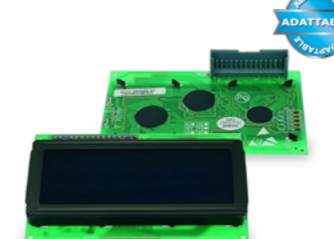

VE251658

251658

Necta

ITA Display blu 4x20 Astro, Kikko max, Sfera, Skakky max, Rondò adattabile

ENG Display 4x20 blue for Astro, Kikko max, Sfera, Skakky max, Rondò adaptable