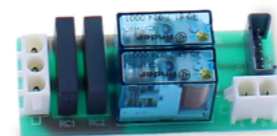

VEOV0015

OV0015

Necta

ITA Scheda elettronica controllo OUT / R adattabile

ENG Electronic control board OUT / R adaptable