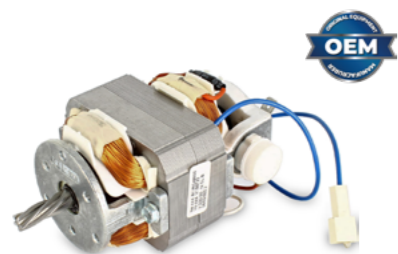

## VE99732

099732

Necta

ITA Motore macinino 230V - 50Hz

ENG Grinder motor 230V - 50Hz