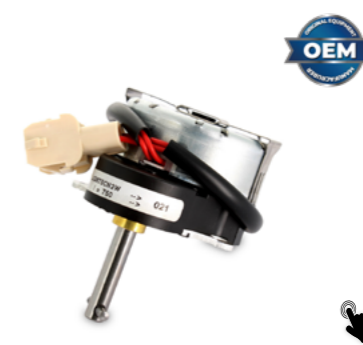

VE0V3672

0V3672 - 10063417

Necta

ITA Motoriduttore Johnson giostra 220V

ENG Johnson gearmotor for cup dispenser 220V