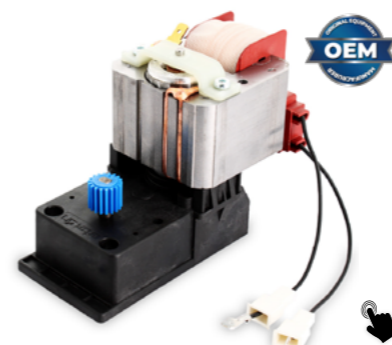

VE0V3673

0V3673

Necta

ITA Motoriduttore zucchero Bitron 52rpm 220V 230V 50Hz 125W

ENG Sugar gear motor Bitron 220V 230V 52RPM 50Hz 125W