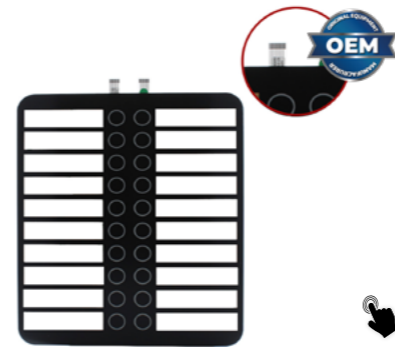

VE255834AINV

255834

Necta

ITA Pulsantiera esterna touch senza scheda elettronica con flat invertiti per modelli Opera Concerto

ENG External touch panel without electronic board with inverted flats for Opera Concerto models