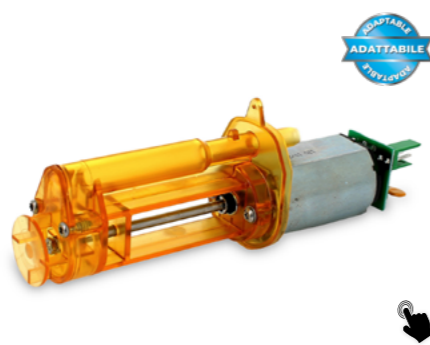

VE254072

254072

Necta

ITA Pompa 12V completa di scheda elettronica Canto adattabile

ENG 12V pump with electronic board Canto adaptable