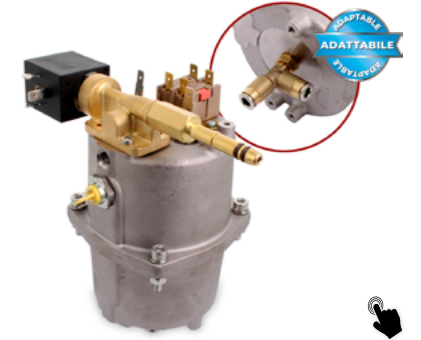

VE258533

258533

Necta

ITA Caldaia completa 600CC 1450W Canto Maestro adattabile

ENG Complete boiler 600CC 1450W Canto Maestro adaptable