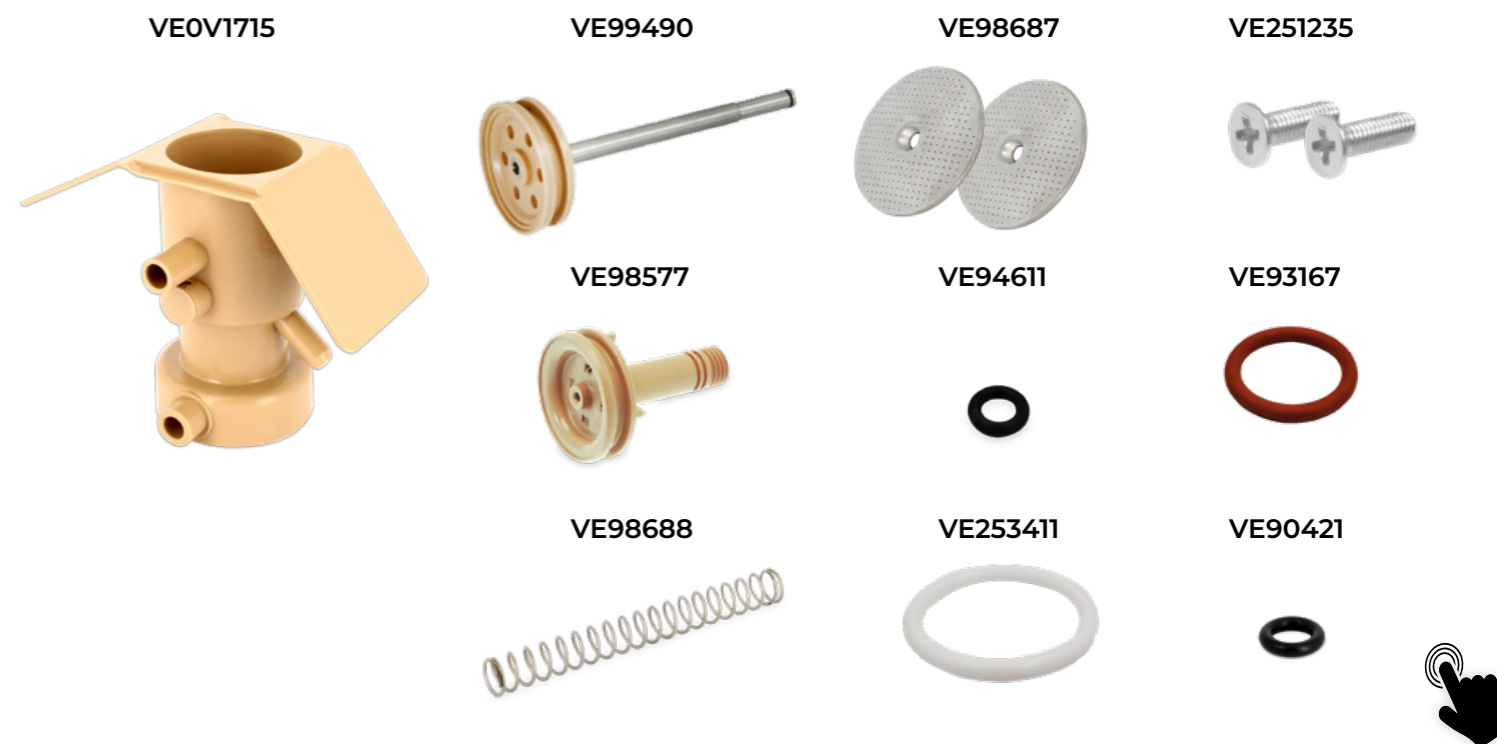

VE0V1715		ITA Camera infusione per gruppo necta z2000 - z3000 adattabile ø 38mm ENG Infusion Chamber group Z2000-Z3000 adaptable ø 38mm 0V1715	1 pc	
VE94611		ITA Guarnizione o-ring 2018 4,47 x 1,78 mm in viton nero per attacco tubo pistone superiore adattabile ENG Black Viton O-ring 2018 - 4,47x1,78 for tube/upper piston connection adaptable	1 pc	
VE93167		ITA Guarnizione o-ring 4118 - 29,74x3,53 mm in silicone rosso per pistoni gruppo adattabile ENG Red silicone O-ring 4118 - 29,74x3,53 mm for pistons group adaptable	1 pc	
VE253411		ITA Guarnizione o-ring 4112 - 28,17x3,53 mm in silicone bianco per pistone inferiore adattabile ENG White silicone O-ring 4112 - 28,17x3,53 mm for lower piston adaptable	1 pc	
VE90421		ITA Guarnizione o-ring 2025 6,07x1,78 epdm adattabile ENG Black EPDM O-ring 2025 6,07 x 1,78 adaptable	1 pc	
VE98577		ITA Pistone superiore adattabile per gruppo ENG Upper piston group Z2000 - Z3000 adaptable	1 pc	
VE98687		ITA Doccetta filtro ø 34mm adattabile ENG Metal filter ø 34mm adaptable	2 pcs	
VE98688		ITA Molla di ritorno pistone gruppo z3000 - z4000 adattabile ENG Return piston spring group for Z3000-Z4000 adaptable	1 pc	
VE251235		ITA Vite acciaio inox m3x10mm adattabile ENG M3x10mm stainless steel screw adaptable	2 pcs	
VE99490		ITA Pistone inferiore adattabile per gruppo ENG Lower piston group Z2000 - Z3000 adaptable ø 38mm	1 pc