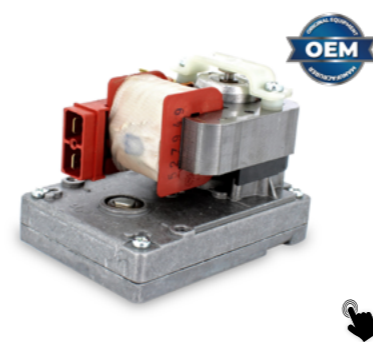

## VE98708

098708 - 10065055

Necta

ITA Motoriduttore Bitron 230V-50Hz-48W

ENG Gearmotor Bitron 230V - 50Hz 48W