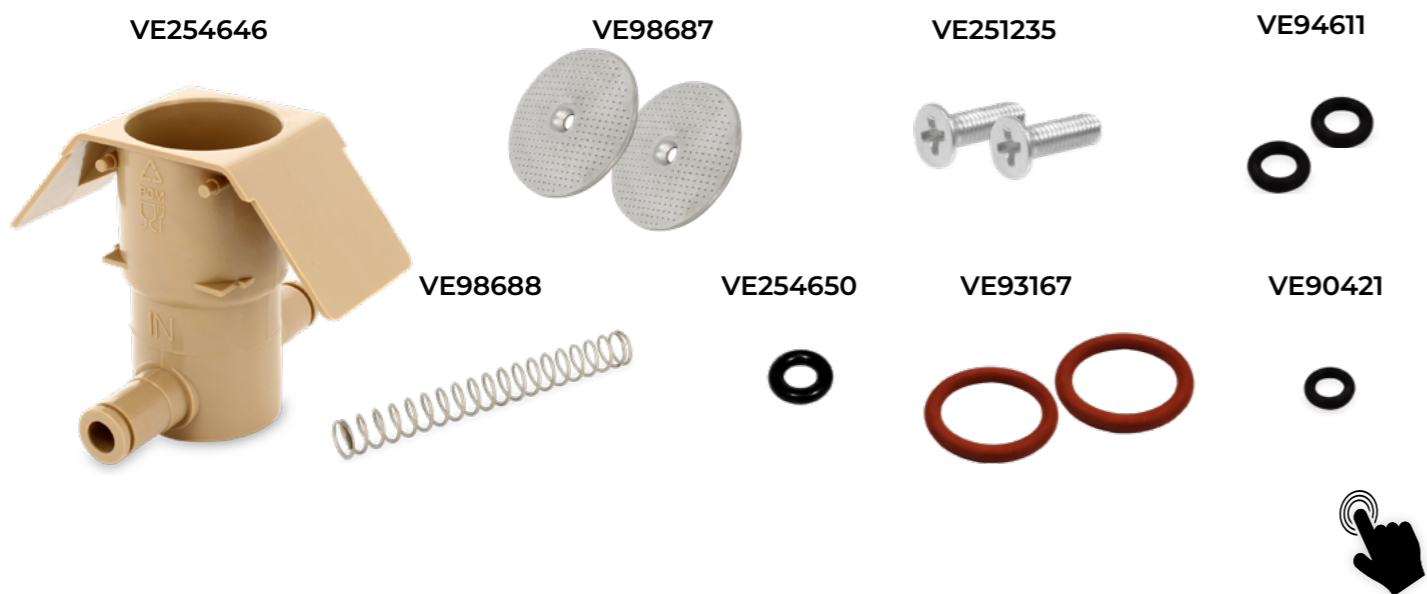

Necta Kit riparazione/Repair kit

VEK0056

ITA Kit Essential ricambi revisione gruppo Necta Z4000 Ø38mm

ENG Essential spare parts kit for refurbish Necta Z4000 group Ø 38mm

VE254646		ITA Camera infusione adattabile per gruppo Z4000, adattabile Necta 254646 ENG Infusion Chamber group Z4000 adaptable Necta Ø 38mm 254646	1 pc	
VE254650		ITA Guarnizione O-ring 2,4 x 1,9 EPDM per gruppo Z4000 adattabile Necta254650 ENG O-ring gasket 2.4X1.90 mm EPDM Black for Z4000 group adaptable	1 pc	
VE94611		ITA Guarnizione O-ring 2018 4,47 x 1,78 mm in Viton nero per attacco tubo teflon/pistone adattabile ENG O-ring gasket 2018 4.47X1.78 mm Viton Black adaptable	2 pc	
VE93167		ITA Guarnizione O-ring 4118 - 29,74x3,53 mm in silicone rosso per pistoni gruppo adattabile ENG O-ring gasket 4118 29.74X3.53 mm Silicone Red group pistons adaptable	2 pc	
VE90421		ITA Guarnizione O-ring 2025 EPDM adattabile Necta 090421 ENG O-ring gasket 2025 6.07X1.78 mm EPDM Black adaptable	1 pc	
VE98687		ITA Doccetta filtro adattabile adattabile Necta 098687 ENG Metal filter Ø 34mm adaptable Necta 098687 - 16012011 16012021 324000200	2 pc	
VE251235		ITA Voite acciaio inox M3 x10mm adattabile Necta 251235 ENG M3x10mm stainless steel screw adaptable 251235 255047	2 pc	
VE98688		ITA Molla ritorno pistone gruppo Z3000 adattabile Necta 098688 ENG Return piston spring group for Z3000-Z4000 adaptable Necta - Lavazza 098688	1 pc	

Necta Kit riparazione/Repair kit

VEK0060

ITA Kit ricambi revisione gruppo macinacaffè Kikko - Brio - Astro - Colibrì adattabile

ENG Spare parts Kit REVISION GRINDER UNIT Kikko, Brio, Astro, Colibrì adaptable