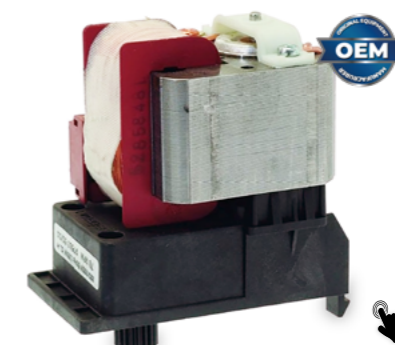

VE0V3726

0V3726 - 10063364

Necta

ITA Motoriduttore Bitron 220V 78rpm solubili LB3000

ENG Gearmotor Bitron 220V 78 RPM soluble LB3000