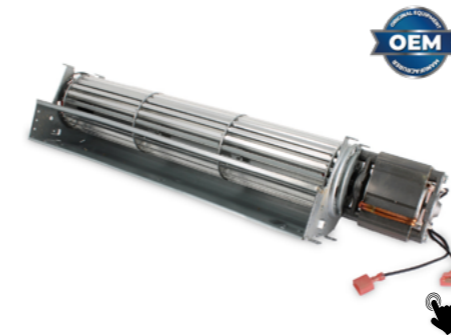

VE912119900A

9121.199.00A - 912119900A
Saeco

ITA Ventilatore tangenziale 51W 50Hz 230V
ENG Tangential fan 51W 50Hz 230V

VE9991009

9991009
Saeco

ITA Boccia interna di rinforzo per tubo PTFE
Ø interno 4 mm
ENG Inner bushing for PTFE tube Ø 4mm
interior size