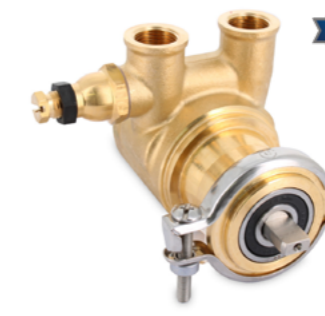

Sielaff

ITA Imbuto aspirazione aria miscelatore

ENG Mixer air intake funnel

VE286T5357A

286T5357A

Sielaff

ITA Assieme cestello 70/73 5 tubi

ENG Cup basket set Ø70/73 5 tubes

VE40400COP

Sielaff

ITA Coperchio cestello 70/73 5 tubi Ø220mm

ENG Cup basket lid with 5 tubes Ø220mm

VE4024090500

402.40.905.00 - 4024090500

Sielaff

ITA Tubo corazzato trecciato inox/epdm 205mm 3/8ff dn8

ENG Stainless steel/epdm braided armored hose 205mm 3/8ff DN8

VE4085096800

408.50.968.00 - 4085096800 - 404.71.149.00

Sielaff

ITA Pompa rotativa attacco a fascetta portata 100 Lt/h raccordi Ø 3/8 GAS/BSP certificata NSF dimensione senza perno 82,5 mm

ENG Rotary pump clamp connection flow rate 100 Lt/h connections Ø 3/8 GAS/BSP NSF certified

VE9852760003

985.27.600.03

Sielaff

ITA Ventilatore 230V-50Hz 18W 120ma 119x119x38mm adatto per sielaff codice originale 985.27.600.03