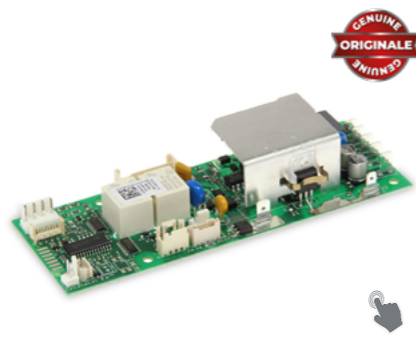

DL5213223671

5213223671 - AS13200148

De Longhi

ITA Scheda di potenza SW2.2 230V

ENG Power board SW2.2 230V