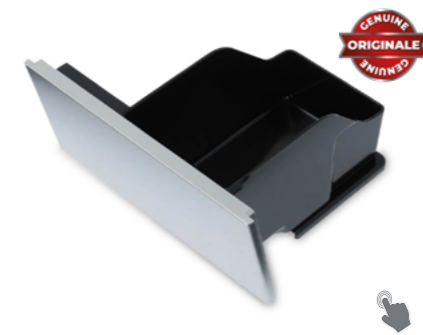

DL7313238841

7313238841
De Longhi
ITA Contenitore fondi caffè
ENG Coffee grounds container