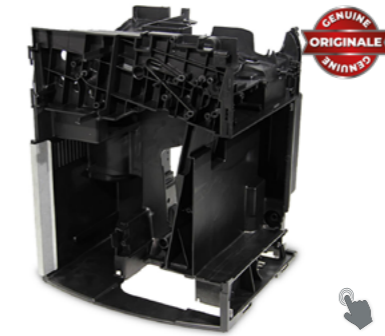

DL5513216731

5513216731
De Longhi
ITA Telaio con gommini
ENG Frame with rubbers