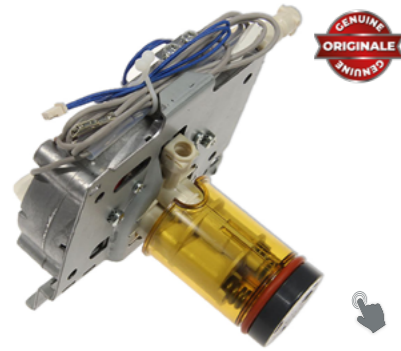

## DL5513227961

5513227961

De Longhi

ITA Meccanovalvola macchina automatica

ENG Mechanical valve for automatic machine

## DL5513228001

5513228001

De Longhi

ITA Assieme caldaia con meccanovalvola 230V

ENG Boiler assembly with 230V mechanical valve