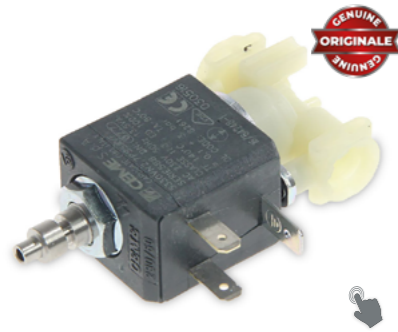

## DL5232105000

5232105000

De Longhi

ITA Termostato di sicurezza 13,5a 318°

ENG Safety thermostat 13.5a 318°

## DL5213218261

5213218261

De Longhi

ITA Elettrovalvola 3vb 230V

ENG 3-way solenoid valve 230V