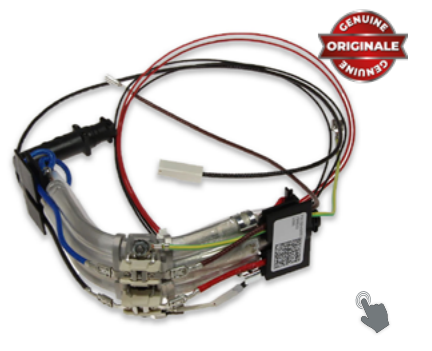

DL5513227931

5513227931

De Longhi

ITA Caldaia 1000W 230V

ENG Boiler 1000W 230V

DL5513224761

5513224761

De Longhi

ITA Vaporizzatore dritto 1170W 230V

ENG Straight vaporizer 1170W 230V

DL7313249992

7313249991 - 7313249992

De Longhi

ITA Vaporizzatore 1070W 230V

ENG Vaporizer 1070W 230V