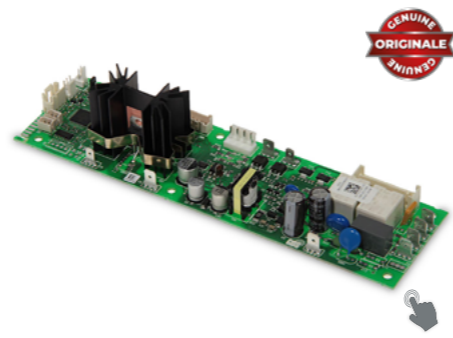

DL5213221541

5213221541

De Longhi

ITA Scheda di potenza SW2.1 DG 230V

ENG Power board SW2.1 DG 230V