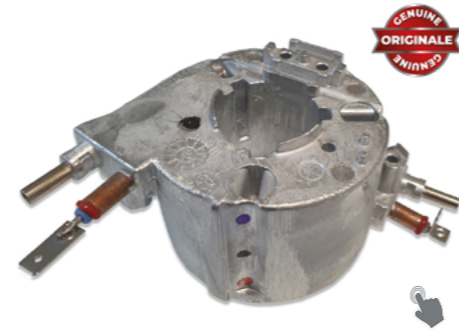

DL5513227921

5513227921 - 7332182500

De Longhi

ITA Assieme generatore con meccanovalvola

ENG Generator assembly with Meccanovalvola

DLAS13200007

AS13200007 - 5513227991

De Longhi

ITA Meccanovalvola esam

ENG Mechanical valve Esam

DL5513236251

5513212271 - 5513214291 - 5513236251

De Longhi

ITA Caldaia 1400W 230V

ENG Boiler 1400W 230V