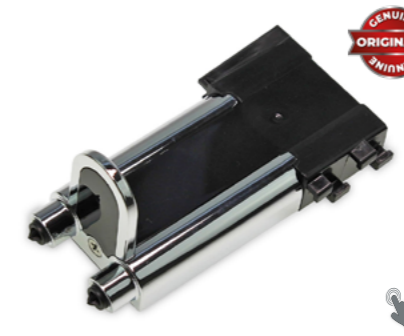

DL7313212901

7313212901
De Longhi
ITA Beccuccio caffè
ENG Coffee spout