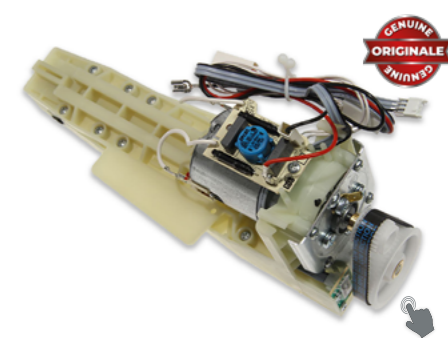

7313217161 - 5513228061

De Longhi

ITA Assieme erogatore TMBU

ENG TMBU dispenser assembly

**DLES0099855**

ES0099855

De Longhi

ITA Estrattore di ricambio 473 CPL TCBU NORIBS

ENG Replacement extractor 473 CPL TCBU NORIBS

**DL5513227951**

5513227951 - 7313226111 - 7313226021

De Longhi

ITA Assieme trasmissione 230V

ENG Transmission assembly 230V

**DLAS13200081**

5513222471 - ASI3200081