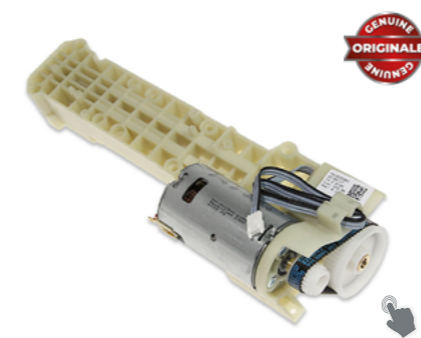

De Longhi

ITA Manopola vapore per Magnifica / caffè Corso

ENG Steam knob for Magnifica / caffè Corso

**DL5513222441**

AS00008493 - 5513222441

De Longhi

ITA Manopola vapore

ENG Steam knob

**DL5332249000**

5332249000

De Longhi

ITA Pulsante manopola

ENG Knob button

**DL5513228021**

7313225981 - 5513228021

De Longhi

ITA Assieme trasmissione ecm 230V

ENG ECM transmission assembly 230V

**DL7313251451**

5513227891 - 7313251451 - 7313232331

De Longhi

ITA Infusore estraibile macchina caffè

ENG Removable infuser for coffee machine