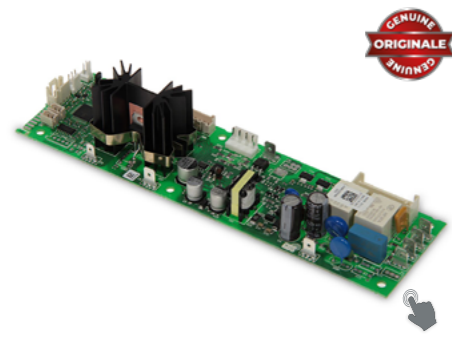

DL5213221521

5213220341 - 5213221521

De Longhi

ITA Scheda di potenza SW1.2 DG 230V

ENG Power board SW1.2 DG 230V