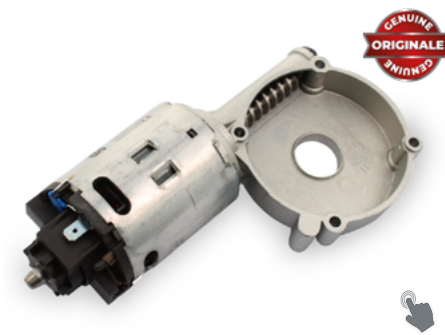

NG421945043971

421945043971

Gaggia - Saeco

ITA Motore macina caffè V4

ENG Coffee grinder motor V4