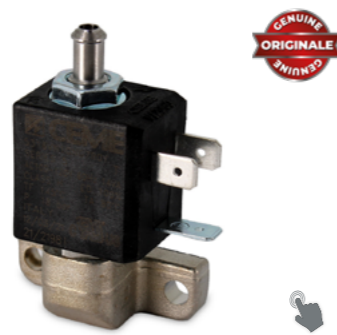

NG421944093711

421944093711

Gaggia - Saeco

ITA Elettrovalvola 120v / 60Hz

ENG Solenoid valve 120V 60Hz